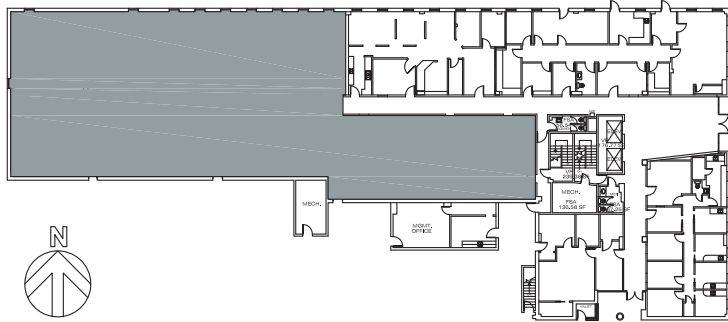

THE WESTCHESTER

8215 WESTCHESTER — PRESTON CENTER — DALLAS, TEXAS 75225

NOT TO SCALE

FLOOR PLAN
Suite 135 — 8,753 SF

Holden Lunsford
holdenl@holtlunsford.com
972.421.1971

John Dickenson
jdickenson@holtlunsford.com
972.421.1971