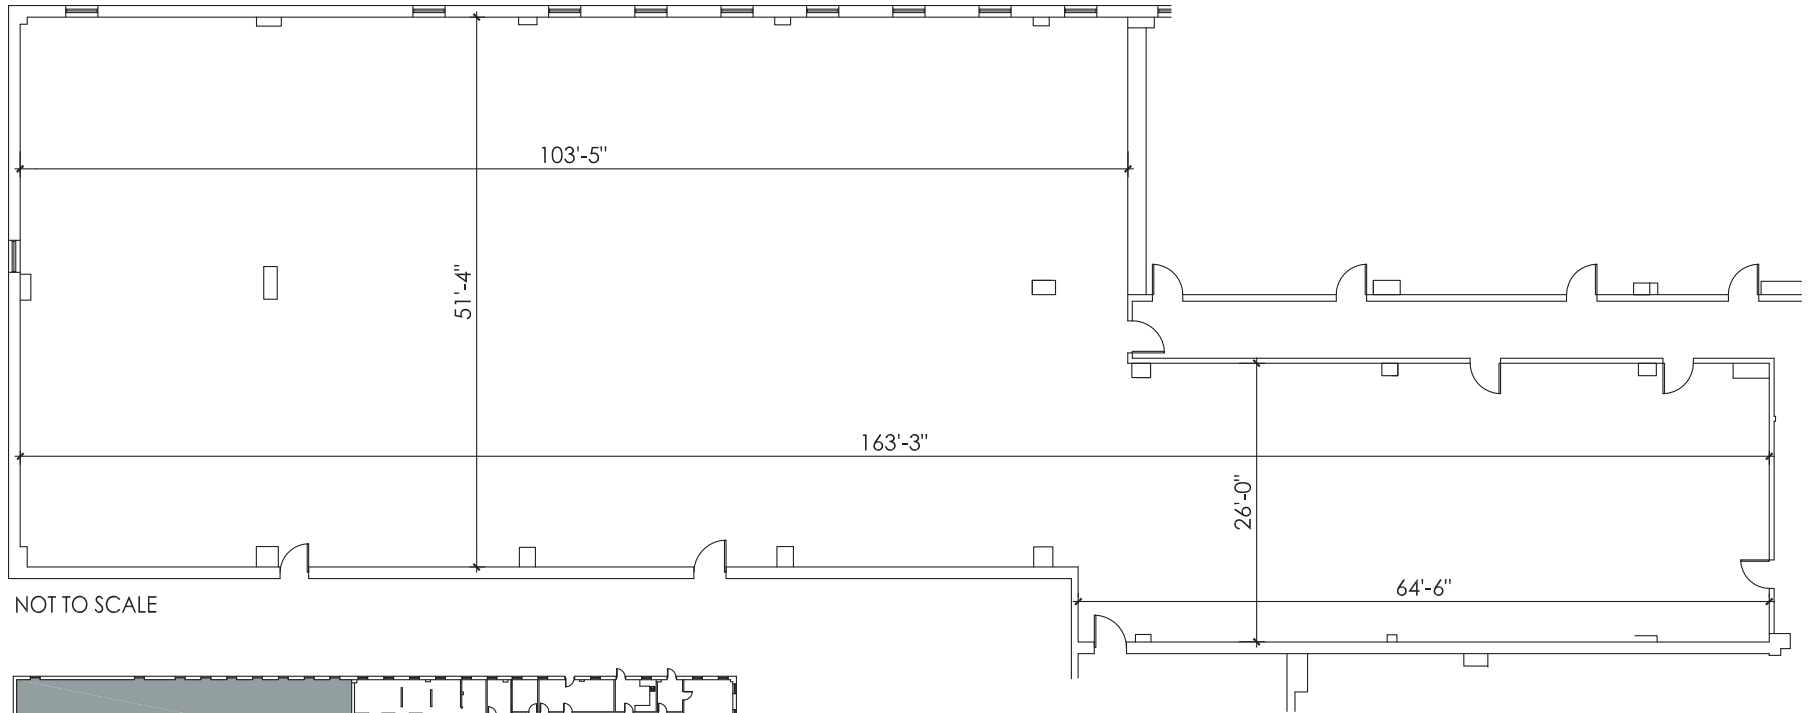

THE WESTCHESTER

8215 WESTCHESTER — PRESTON CENTER — DALLAS, TEXAS 75225

NOT TO SCALE

FLOOR PLAN
Suite 135 — 8,753 SF

Holden Lunsford
holdenl@holtlunsford.com
972.421.1971

John Dickenson
jdickenson@holtlunsford.com
972.421.1971