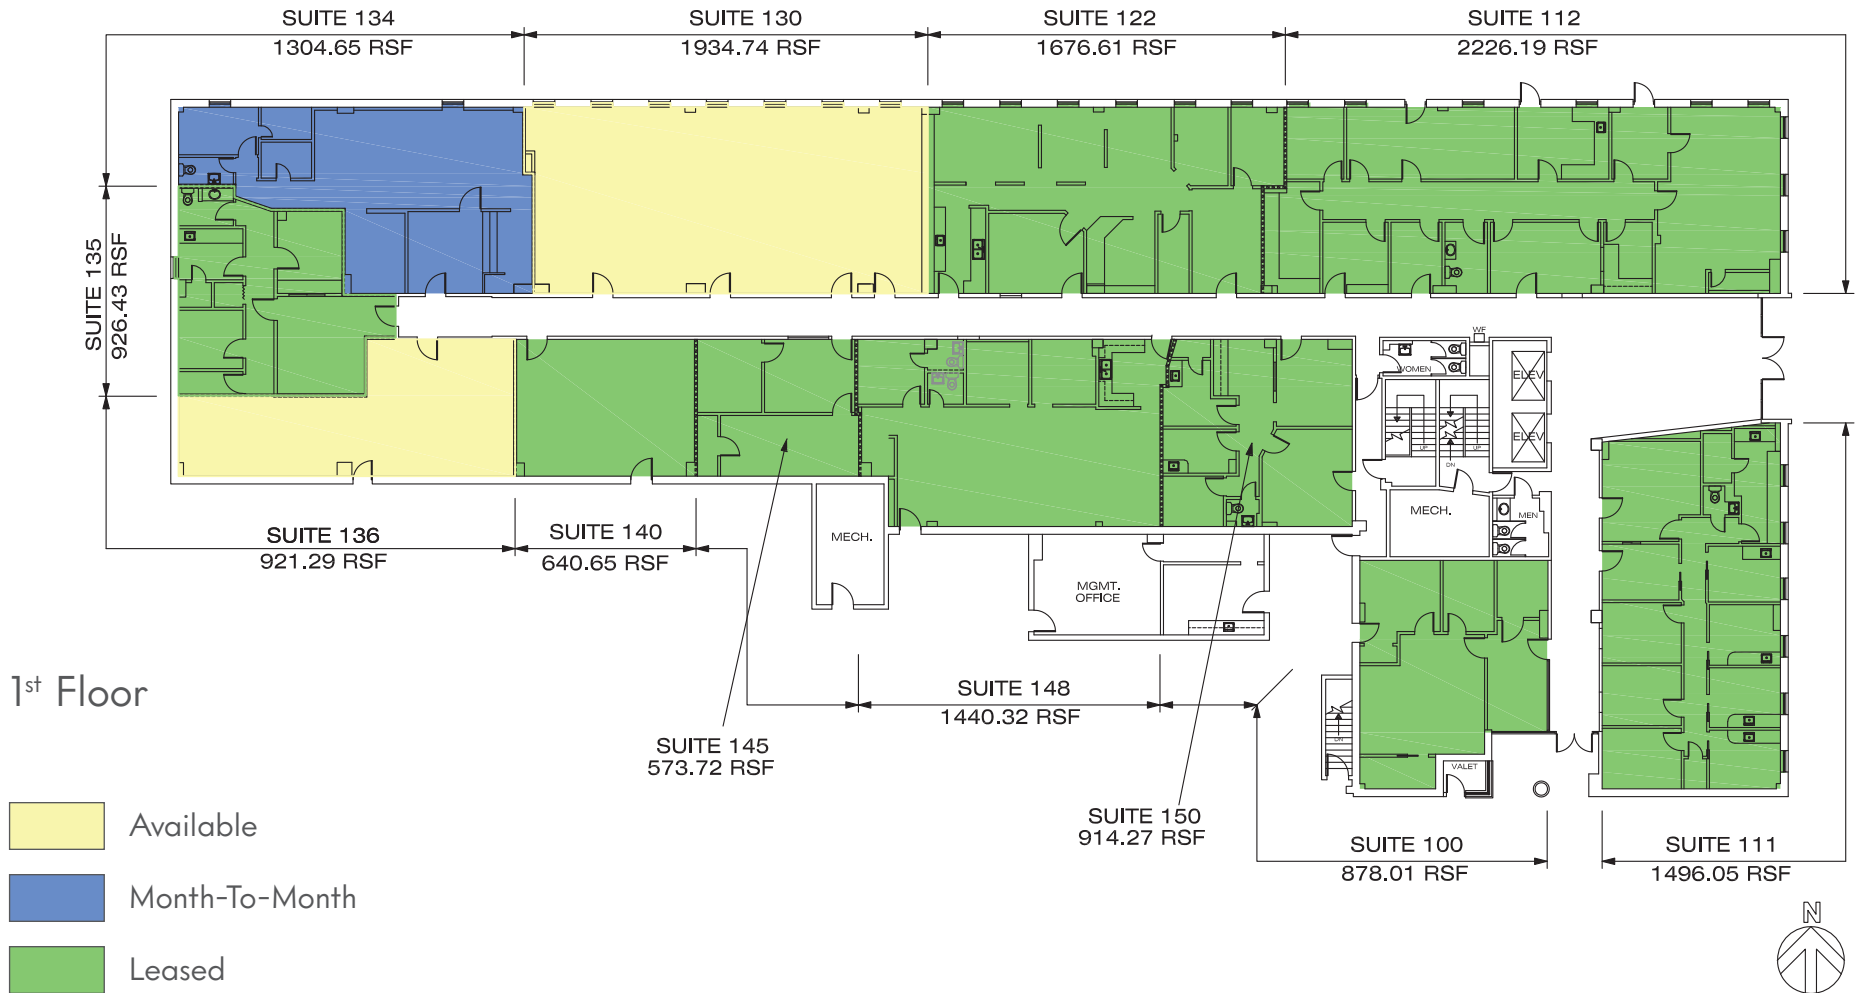

THE WESTCHESTER

8215 WESTCHESTER — PRESTON CENTER — DALLAS, TEXAS 75225

Holden Lunsford
 holdenl@holtlunsford.com
 972.421.1971

John Dickenson
 jdickenson@holtlunsford.com
 972.421.1971